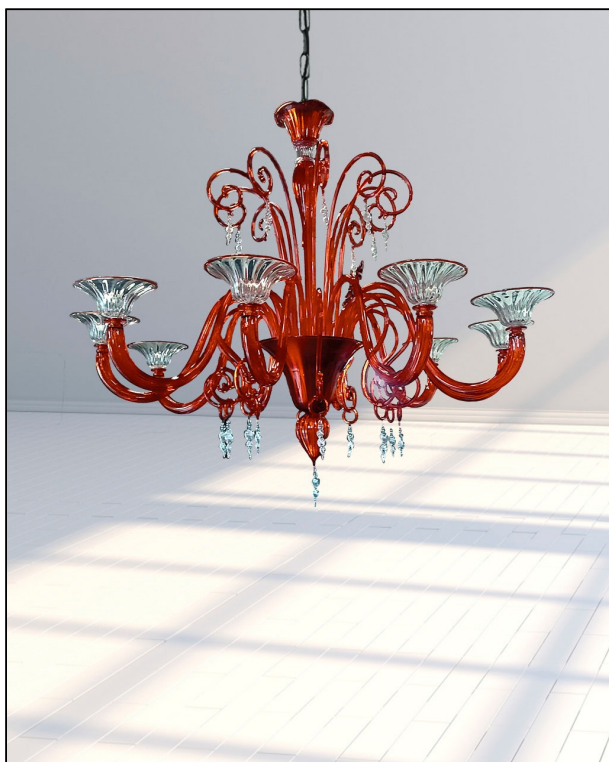

## Lampadario GRANSO

### SCHEDA TECNICA

modello	GRANSO
Tipologia	LAMPADARIO
categoria	MODERNO
luci	6
colore vetro	ROSSO
colore decori	TRASPARENTE
lavorazione	RIGADIN
decorazione	NESSUNA
altezza	0
diametro	0
piani	1
palchi	NO
finitura	CROMO
lampadine	E14-40W
imballo	ASSICURATO
garanzia	SI

Nella nostra fornace utilizziamo esclusivamente materiali originari: produciamo ogni tipo di lampadario e il vetro stesso, che viene plasmato e modellato ad altissime temperature. I colori dei nostri lampadari non sono fittizi, ma derivano da minerali metallici aggiunti in origina nella sabbia.